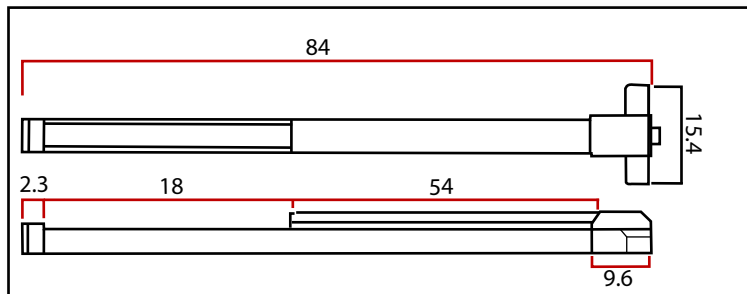

MODELO :
DT-F1500RA-P

BARRA ANTIPANICO HORIZONTAL

- Dispositivo diseñado especialmente para aplicaciones en puertas de emergencia y/o cortafuego en edificios o inmuebles que requieran salidas de escapes según las normas vigentes.

El mecanismo de esta barra permite accionarla en un toque, lo que con el simple hecho de empujar la puerta se accede a una evacuación expedita del recinto.

Especificaciones

- Color gris acero
- Enclavamiento lateral
- Accesorios de montaje incluidos
- Instalación en puertas sin quincallería

Dimensiones (Unidad:mm)

- Especificaciones sujetas a cambiar sin previo aviso